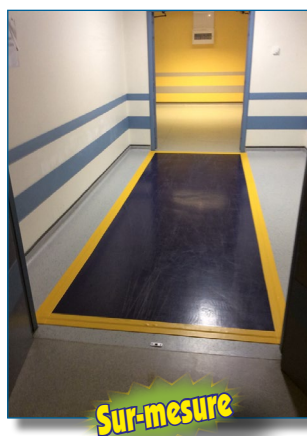

TAPIS DE DÉCONTAMINATION POUR SEMELLES DE CHAUSSURES, ROUES...

- Le tapis de décontamination se place à l'**entrée des zones de production** pour diminuer les risques de contamination.
- Ce tapis **retient les contaminants** (particules, poussière...) des roues de chariots, semelles de chaussures... grâce à sa propriété adhésive inaltérable. **Activité bactéricide et fongicide.**
- Avec **2 ou 4 côtés biseautés** (tapis à dos antidérapant) pour y monter et en descendre facilement. Contient une lèvre d'étanchéité.
- Nettoyage : 1 fois par jour à l'aide d'un nettoyeur et/ou désinfectant + balai + raclette. Une fois sec, le tapis est de nouveau opérationnel.
- Deux versions : à poser à même le sol (**tapis à dos antidérapant**) ou à coller sur le sol (**tapis à dos 100% adhésivé**).