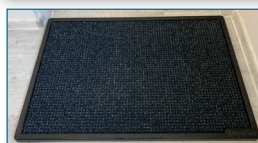

TAPIS DE DÉSINFECTION ÉCONOMIQUES

NOUVEAU

Tapis de désinfection économique. Avec grattoir amovible intégré. 90 x 60 x H 2,5 cm.