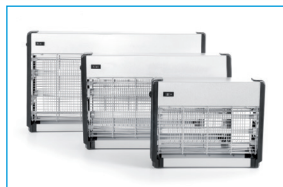

HYGIÈNE DE L'AIR

DÉSINSECTISEURS

En ABS.
Grille électrique.
À poser ou suspendre.
1x4W (30 m²). Dim. Ø12x25 cm.
Pour les petites surfaces de vente.

005316 Désinsecteur 30 m² : **17,00 € H.T.**

En aluminium.
Grille électrique.
À poser ou suspendre (chaînette fournie).
16W (50 m²), 40W (100m²), 45W (150 m²).

En ABS ignifugé.
Plaque de glue. À fixer au mur.
Dim. 375 x 140 x H196 mm.
Tube : 1 x 18W (80 m²).

| | | |
|--------|--------------------------------|---------------------|
| 796662 | Désinsecteur 80 m ² | 39,95 € H.T. |
| 796663 | 10 plaques de glue | 19,35 € H.T. |
| 796664 | Tube de recharge | 12,95 € H.T. |

En ABS ignifugé.
Plaque de glue. À fixer au mur.
Dim. 475 x 80 x H283 mm.
Tube : 1 x 36W (120 m²).

| | | |
|--------|---------------------------------|---------------------|
| 796668 | Désinsecteur 120 m ² | 49,95 € H.T. |
| 796669 | 10 plaques de glue | 27,50 € H.T. |
| 796670 | Tube de recharge | 25,95 € H.T. |