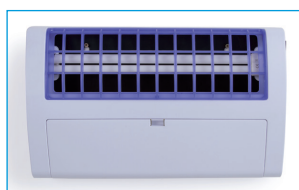

En ABS ignifugé.
Plaque de glue. À fixer au mur.
Dim. 375 x 140 x H196 mm.
Tube : 1 x 18W (80 m²).

| | | |
|--------|--------------------------------|---------------------|
| 796662 | Désinsecteur 80 m ² | 39,95 € H.T. |
| 796663 | 10 plaques de glue | 19,35 € H.T. |
| 796664 | Tube de recharge | 12,95 € H.T. |

En inox.
Plaque de glue. À poser ou fixer au mur.
Lampe à éco d'énergie. 6 couleurs.
Design. Garantie : 5 ans. Étanche IP20.
Lampe : 1 x 20W (50 m²).

| | | |
|--------|--------------------------------|---------------------|
| 052255 | Désinsecteur 50 m ² | 42,00 € H.T. |
| 052256 | 6 plaques de glue | 7,90 € H.T. |
| 052210 | Lampe de recharge | 17,20 € H.T. |

En ABS ignifugé.
Plaque de glue. À fixer au mur.
Dim. 475 x 80 x H283 mm.
Tube : 1 x 36W (120 m²).

| | | |
|--------|---------------------------------|---------------------|
| 796668 | Désinsecteur 120 m ² | 49,95 € H.T. |
| 796669 | 10 plaques de glue | 27,50 € H.T. |
| 796670 | Tube de recharge | 25,95 € H.T. |