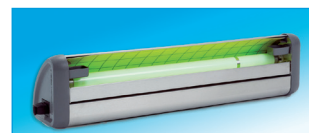

En ABS. Pour vitrines.
Plaque de glue + liquide attractif.
Efficace contre les guêpes. 1x15W (30 m²).

050652	Désinsecteur 30 m²	208,00 € H.T.
050653	Liquide attractif 250 ml	13,90 € H.T.
050654	Tube de recharge	17,25 € H.T.
050655	12 plaques de glue	43,15 € H.T.